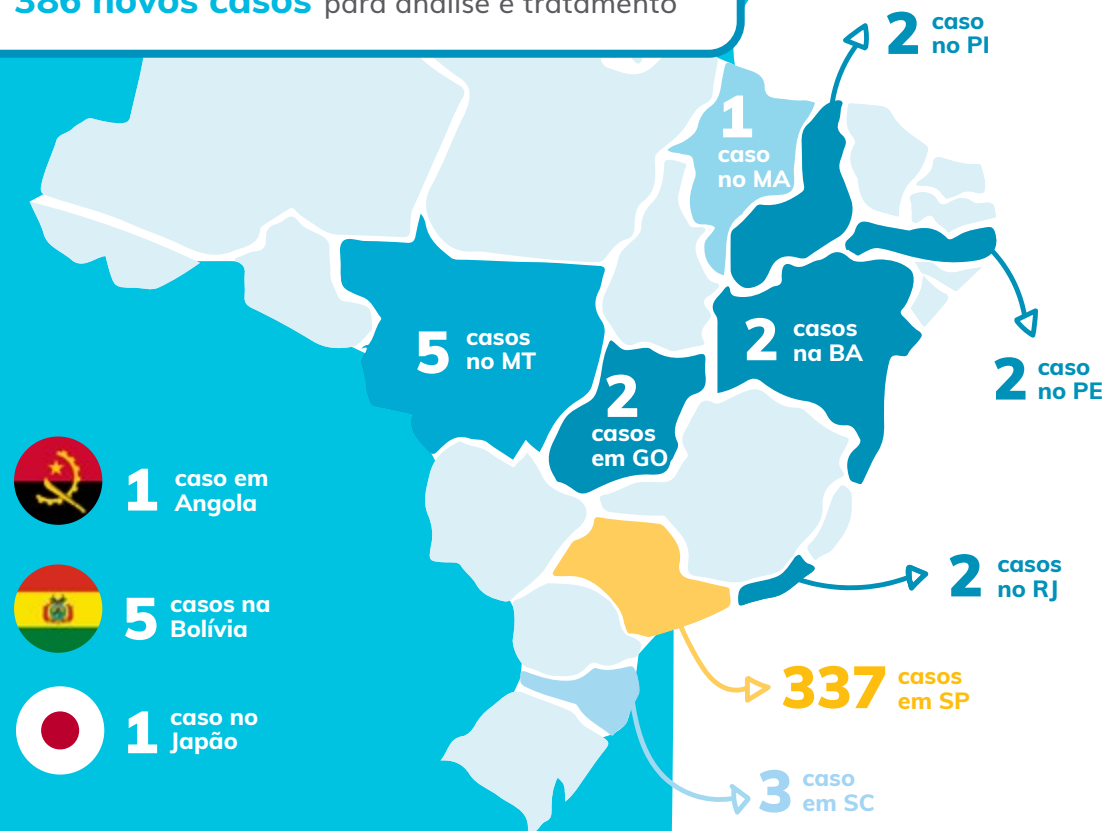

Nossos números

Novos casos

Durante o período de 01/01/2023 a 31/12/2023, o serviço de oncologia pediátrica do Santa Marcelina Saúde recebeu

386 novos casos para análise e tratamento

Estados/país de origem dos pacientes

Do total de pacientes atendidos:

(52,5%) 181 crianças e adolescentes receberam diagnóstico de doença oncológica e foram tratados na instituição

(47,5%) 164 crianças e adolescentes crianças/adolescentes receberam diagnóstico não oncológico

242 pacientes do sexo masculino

144 pacientes do sexo feminino